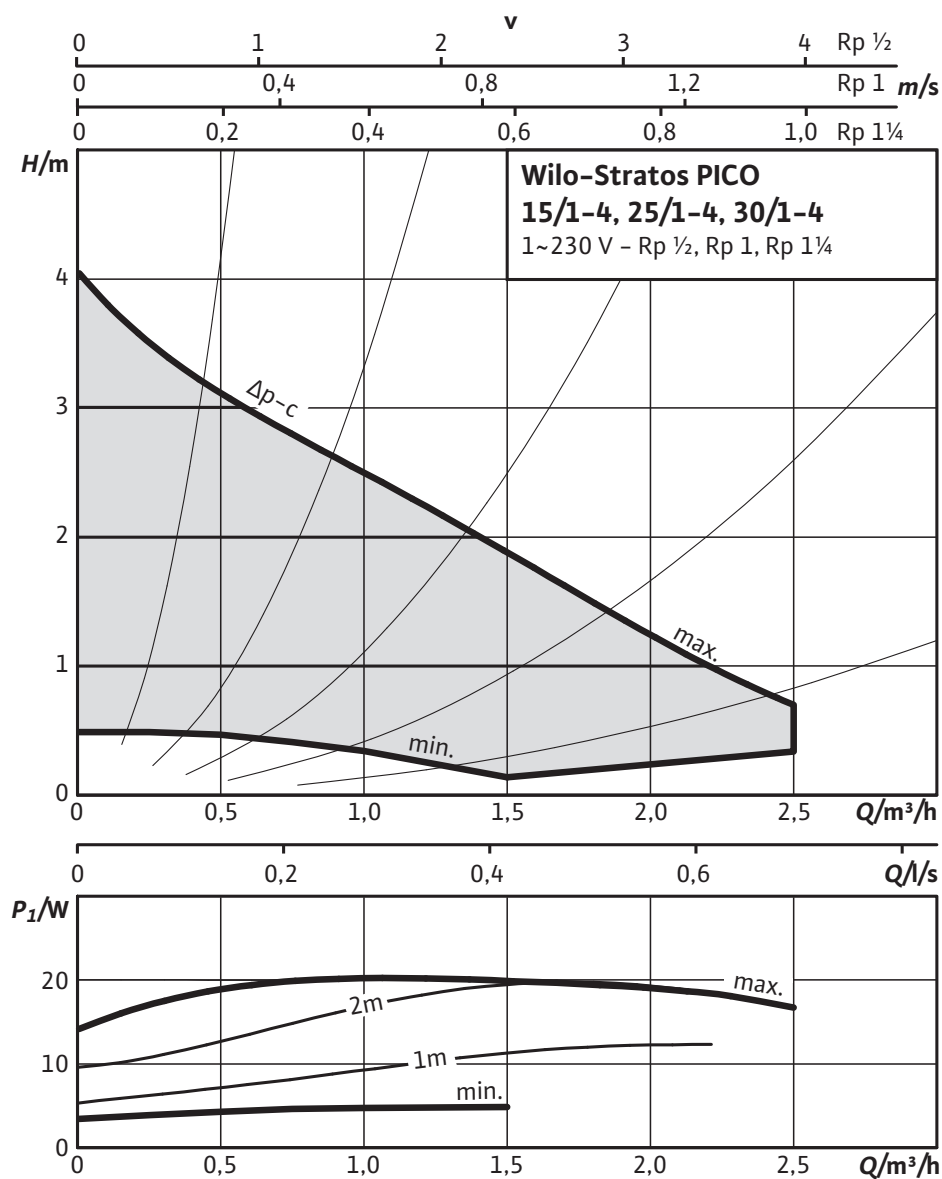

APPLIES TO EUROPEAN DIRECTIVE FOR ENERGY RELATED PRODUCTS

Von Profis. Für Qualität.

Maße und Maßzeichnungen: Wilo-Stratos PICO 25/1-4-130

Maßzeichnung

Kennlinien: Wilo-Stratos PICO 25/1-4-130

Kennlinien $\Delta p-c$ (constant)