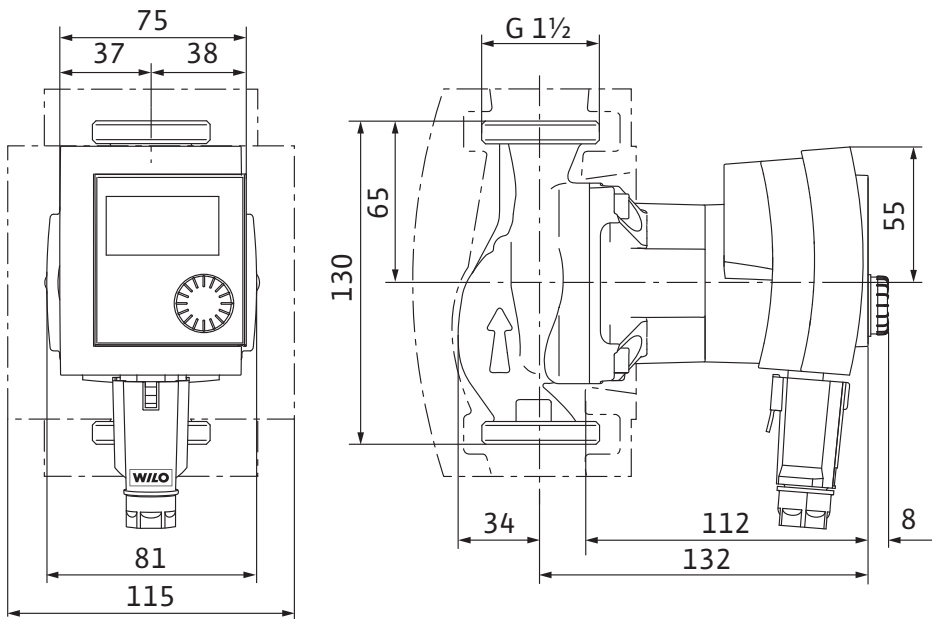

Mindestzulaufhöhe bei 50 / 95 / 110 °C	0,5 / 3 / 10 m
--	----------------

Datenblatt: Wilo-Stratos PICO 25/1-4-130

Maßzeichnung

Bestellinformationen

Fabrikat	Wilo	
Typ	Stratos PICO 25/1-4-130	
Art.-Nr.	4132456	
Gewicht Netto ca.	<i>m</i>	1,72 kg

APPLIES TO EUROPEAN DIRECTIVE FOR ENERGY RELATED PRODUCTS

Von Profis. Für Qualität.

Maße und Maßzeichnungen: Wilo-Stratos PICO 25/1-4-130

Maßzeichnung

Kennlinien: Wilo-Stratos PICO 25/1-4-130

Kennlinien $\Delta p-c$ (constant)