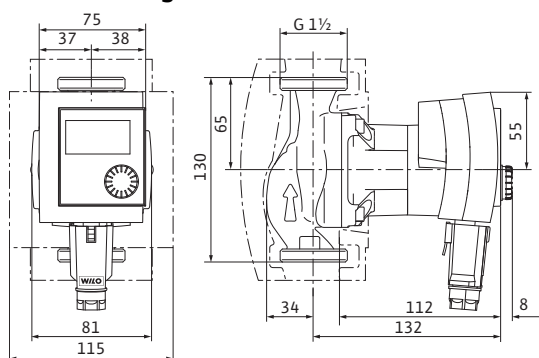

Datenblatt: Wilo-Stratos PICO 25/1-4-130

Maßzeichnung

Bestellinformationen

Fabrikat	Wilo	
Typ	Stratos PICO 25/1-4-130	
Art.-Nr.	4132456	
Gewicht Netto ca.	<i>m</i>	1,72 kg

- = zulässig, – = nicht zulässig
- Referenzwert für die effizientesten Umwälzpumpen ist $EEL \leq 0,20$.
- siehe auch Typenschild