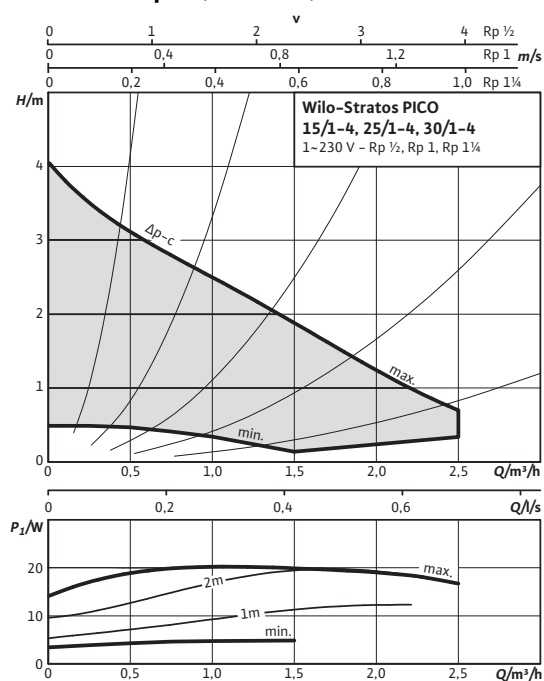

Datenblatt: Wilo-Stratos PICO 25/1-4-130

Kennlinien $\Delta p-c$ (constant)

Kennlinien $\Delta p-v$ (variabel)

Zulässige Fördermedien (andere Medien auf Anfrage)

Heizungswasser (gemäß VDI 2035)	•
Wasser-Glykol-Gemische (max. 1:1; ab 20 % Beimischung sind die Förderdaten zu überprüfen)	•

APPLIES TO EUROPEAN DIRECTIVE FOR ENERGY RELATED PRODUCTS

Von Profis. Für Qualität.

Maße und Maßzeichnungen: Wilo-Stratos PICO 25/1-4-130

Maßzeichnung

Kennlinien: Wilo-Stratos PICO 25/1-4-130

Kennlinien $\Delta p-c$ (constant)