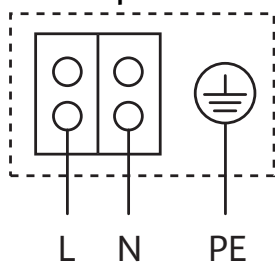

Klemmenplan

Blockierstromfester Motor

Wechselstrommotor (EM) 2-polig – 1~230 V, 50 Hz

Von Profis. Für Qualität.