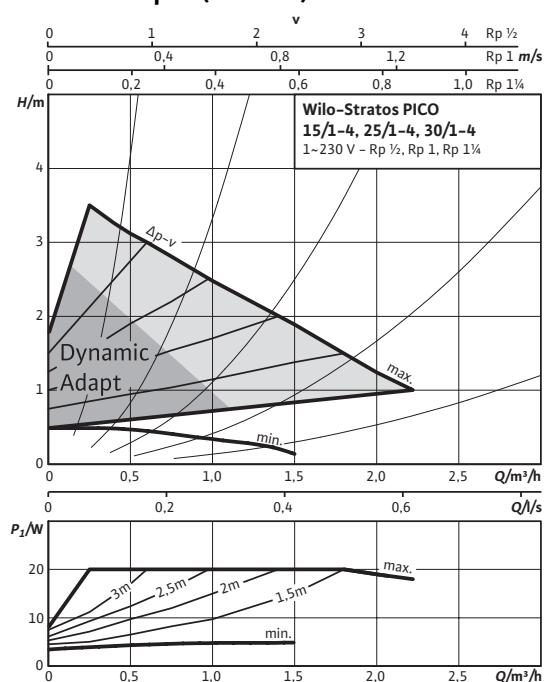

Datenblatt: Wilo-Stratos PICO 25/1-4-130

Kennlinien $\Delta p-c$ (constant)

Kennlinien $\Delta p-v$ (variabel)

Zulässige Fördermedien (andere Medien auf Anfrage)

Heizungswasser (gemäß VDI 2035)	•
Wasser-Glykol-Gemische (max. 1:1; ab 20 % Beimischung sind die Förderdaten zu überprüfen)	•

Rohranschlüsse

Rohrverschraubung	Rp 1
Gewinde	G 1 1/2
Baulänge	LO 130 mm

Motor/Elektronik

Energieeffizienzindex (EEI)	≤ 0,20	
Elektromagnetische Verträglichkeit	EN 61800-3	
Störaussendung	EN 61000-6-3	
Störfestigkeit	EN 61000-6-2	
Drehzahlregelung	Frequenzumrichter	
Schutzart	IP X4D	
Isolationsklasse	F	
Netzanschluss	1~230 V, 50/60 Hz	
Drehzahl	n	1200 - 3492 1/min
Leistungsaufnahme	P_1	3 - 20 W
Stromaufnahme	I	max. 0,19 A
Motorschutz	nicht erforderlich (blockierstromfest)	
Kabel-Verschraubung Connector	11 PG	

APPLIES TO EUROPEAN DIRECTIVE FOR ENERGY RELATED PRODUCTS

Von Profis. Für Qualität.

Maße und Maßzeichnungen: Wilo-Stratos PICO 25/1-4-130

Maßzeichnung

Kennlinien: Wilo-Stratos PICO 25/1-4-130

Kennlinien $\Delta p-c$ (constant)