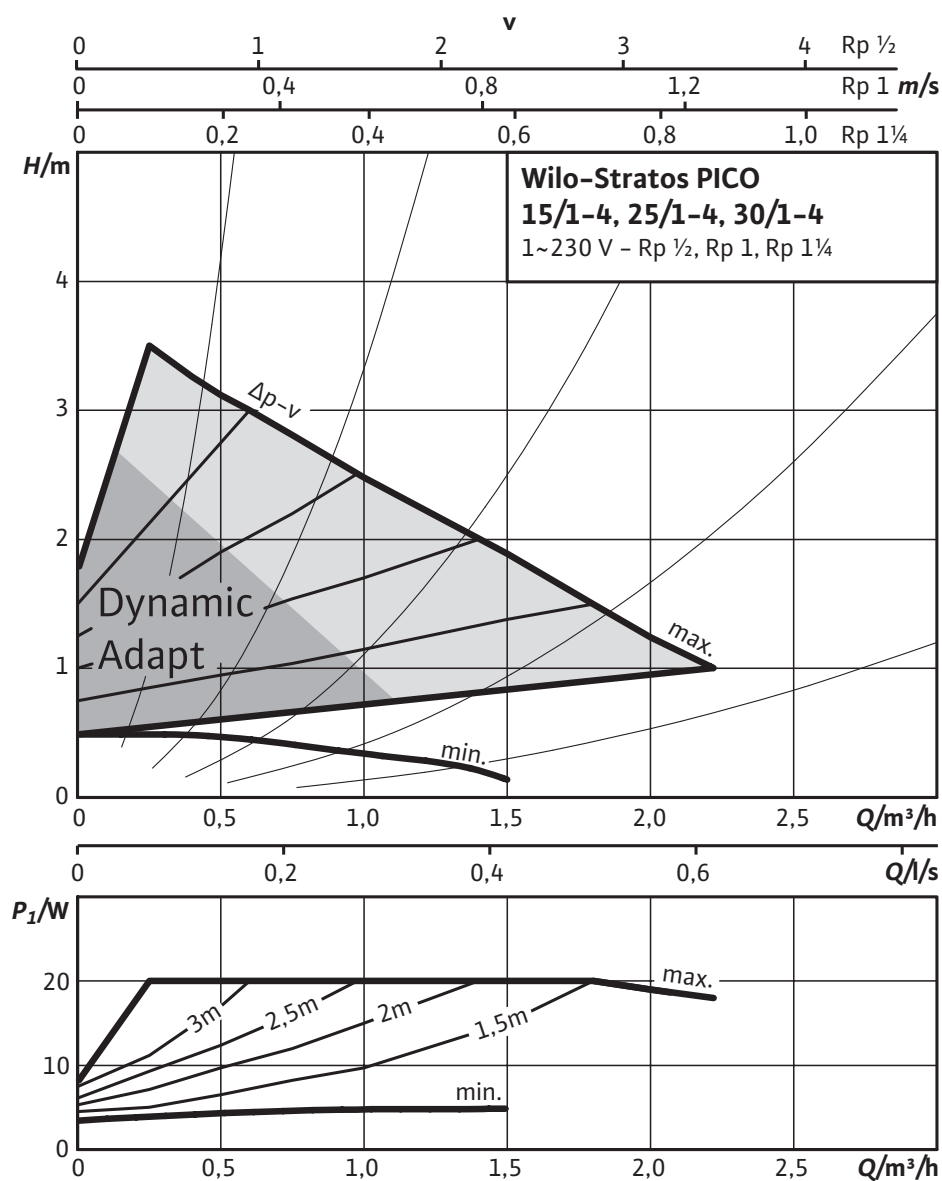

Kennlinien: Wilo-Stratos PICO 25/1-4-130

Kennlinien $\Delta p-v$ (variabel)